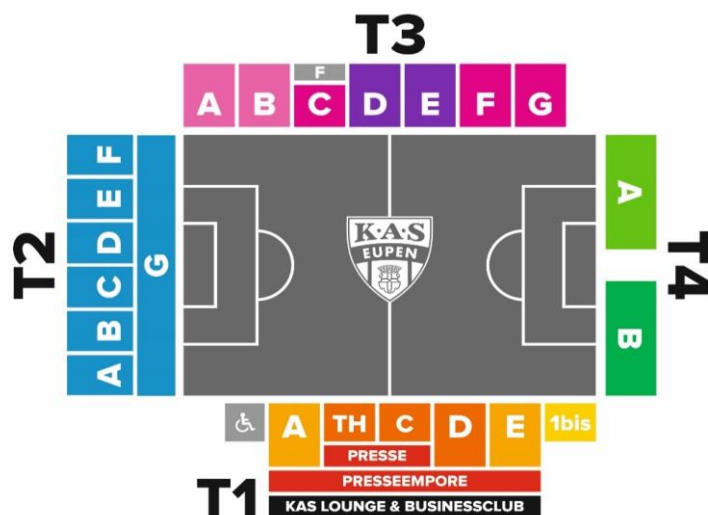

Preisliste Abonnement 2019-2020

Tribüne	Block		Tageskarte	Normalpreis		mit Treuebonus	
				League ¹	League & More ²	League ¹	League & More ²
				Meisterschaft ¹	Meisterschaft&More ²	Meisterschaft ¹	Meisterschaft&More ²
T1	C, D	Sitz	Erwachsene	30.00 €	nicht verfügbar	nicht verfügbar	nicht verfügbar
T1	C, D	Sitz	Jugend von 6 bis 15 Jahre	15.00 €	nicht verfügbar	nicht verfügbar	nicht verfügbar
T1	A, E	Sitz	Erwachsene	25.00 €	nicht verfügbar	nicht verfügbar	nicht verfügbar
T1	A, E	Sitz	Jugend von 6 bis 15 Jahre	14.00 €	nicht verfügbar	nicht verfügbar	nicht verfügbar
T1bis		Steh	Erwachsene	15.00 €	124.00 €	140.00 €	117.00 €
T1bis		Steh	Jugend von 6 bis 15 Jahre	10.00 €	81.00 €	90.00 €	76.00 €
T1	Invalid		Rollstuhlfahrer	15.00 €	124.00 €	140.00 €	117.00 €
T1	Invalid		Rollstuhlfahrer Jugend von 6 bis 15 Jahre	10.00 €	81.00 €	90.00 €	76.00 €
T1	Invalid		Rollstuhlfahrer Juniorticket (16-21J.), Student, plus 65	11.00 €	112.00 €	121.00 €	106.00 €
T1	Invalid	Steh	Rollstuhlfahrer Begleitung	0 €	0 €	0 €	0 €
T2	Alle	Sitz/Steh	Erwachsene	15.00 €	154.00 €	170.00 €	146.00 €
T2	Alle	Sitz/Steh	Jugend von 6 bis 15 Jahre	10.00 €	101.00 €	110.00 €	95.00 €
T2	Alle	Sitz/Steh	Juniorticket (16-21Jahre), Student, plus 65	11.00 €	112.00 €	121.00 €	106.00 €
T3	D, E	Sitz	Erwachsene	25.00 €	305.00 €	365.00 €	289.00 €
T3	D, E	Sitz	Jugend von 6 bis 15 Jahre	14.00 €	170.00 €	200.00 €	161.00 €
T3	D, E	Sitz	Plus 65	20.00 €	240.00 €	290.00 €	228.00 €
T3	C, F, G	Sitz	Erwachsene	20.00 €	250.00 €	290.00 €	237.00 €
T3	C, F, G	Sitz	Jugend von 6 bis 15 Jahre	12.00 €	154.00 €	170.00 €	146.00 €
T3	C, F, G	Sitz	Plus 65	15.00 €	190.00 €	215.00 €	180.00 €
T3	C	Sitz	Familienkarte(2 Erwachsene, 2 Kinder bis 15J.)	40.00 €	490.00 €	585.00 €	465.00 €